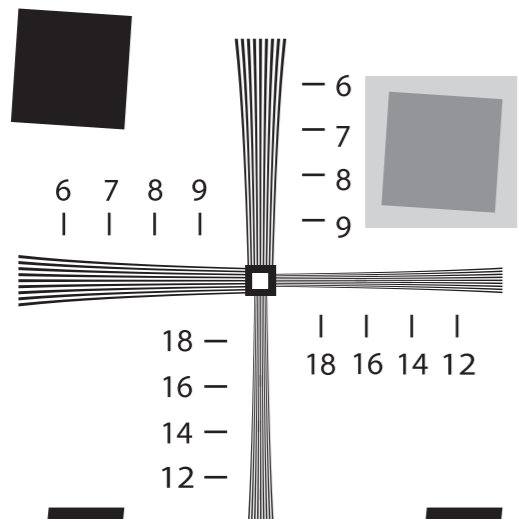

VALUES IN 100X LINES PER PICTURE HEIGHT

16:9

3:2

4:3

1:1

1 ————— 10

1:1

4:3

3:2

16:9

16:9

3:2

4:3

1:1

Sineimage.com
Super Image Test

1:1

4:3

3:2

16:9