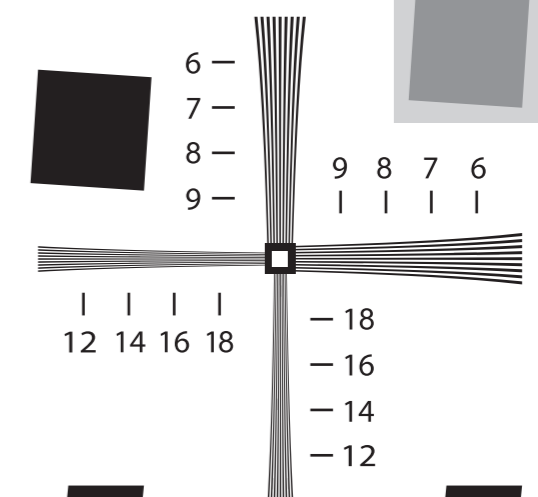

VALUES IN 100X LINES PER PICTURE HEIGHT

16:9

3:2

4:3

1:1

1 ————— 10

1:1

4:3

3:2

16:9

16:9

3:2

4:3

1:1

Sineimage.com
Super Image Test

1:1

4:3

3:2

16:9