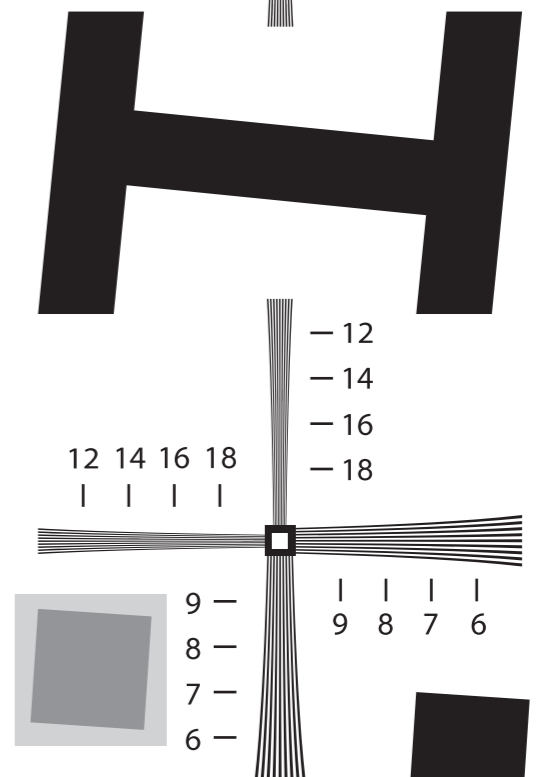

VALUES IN 100X LINES PER PICTURE HEIGHT

16:9

3:2

4:3

1:1

1 ————— 10

1:1

4:3

3:2

16:9

16:9

3:2

4:3

1:1

Sineimage.com
Super Image Test

1:1

4:3

3:2

16:9