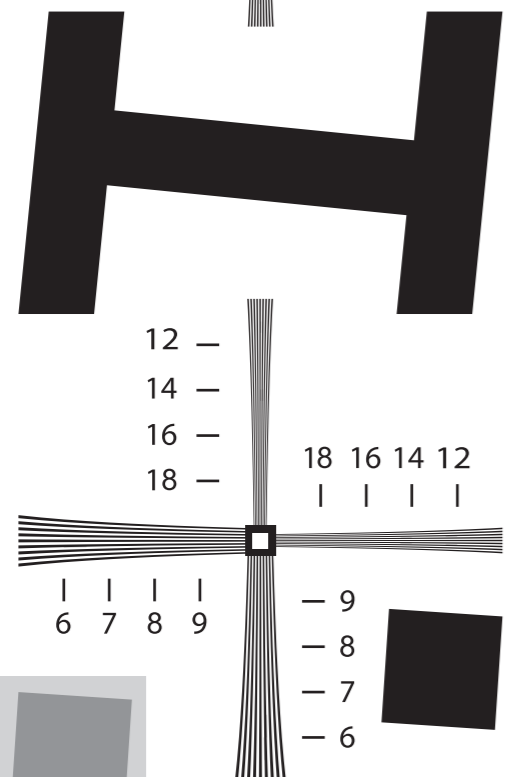

VALUES IN 100X LINES PER PICTURE HEIGHT

16:9

3:2

4:3

1:1

1 ————— 10

1:1

4:3

3:2

16:9

16:9

3:2

4:3

1:1

Sineimage.com
Super Image Test

1:1

4:3

3:2

16:9